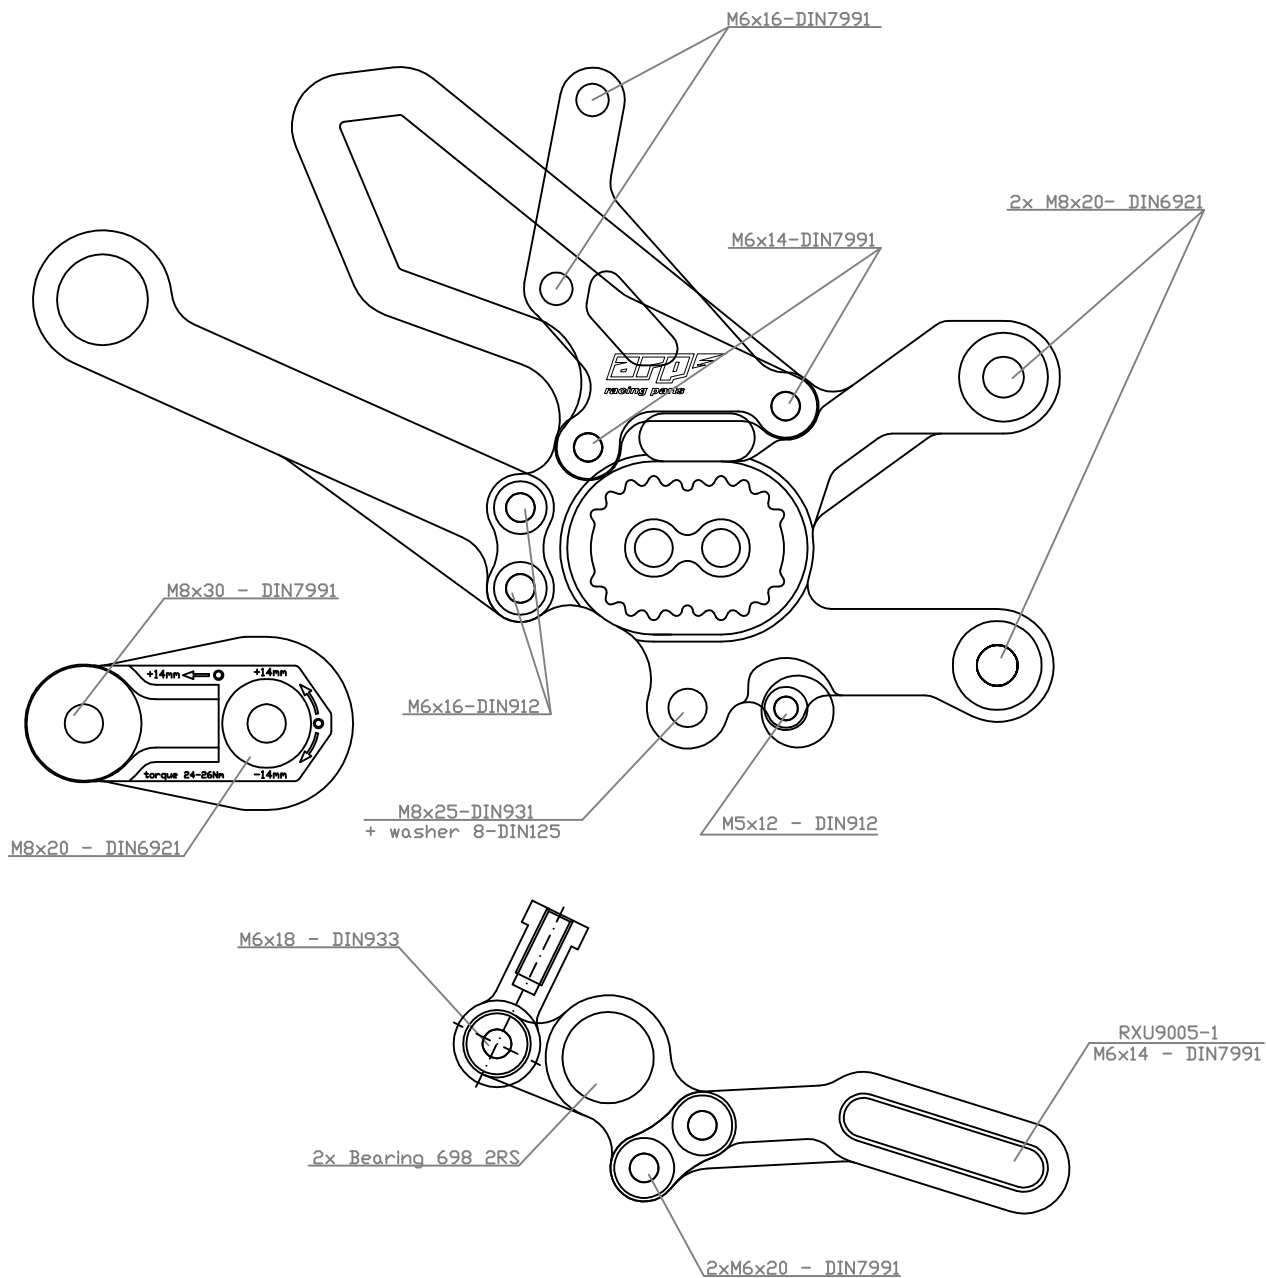

Notice: pushing pin is used from original set

SKU of set: **RXA040S/RS - R1**

APRILIA RSV4 RR/RF/FACTORY 1100(18+)
 Motorcycle: APRILIA TUONO V4 1100RR/FACTORY(18+)

SKU of set: **RXA040S/RS - R2**

APRILIA RSV4 RR/RF/FACTORY 1100(18+)
 Motorcycle: APRILIA TUONO V4 1100RR/FACTORY(18+)

JAFL 6

RXA0406
without anodized

Notice: shift rod is used from original set

SKU of set: **RXA040S - L1**

APRILIA RSV4 RR/RF/FACTORY 1100(18+)
Motorcycle: APRILIA TUONO V4 1100RR/FACTORY(18+)

SKU of set: **RXA040S - L1**

Motorcycle: APRILIA RSV4 RR/RF/FACTORY 1100(18+)
APRILIA TUONO V4 1100RR/FACTORY(18+)