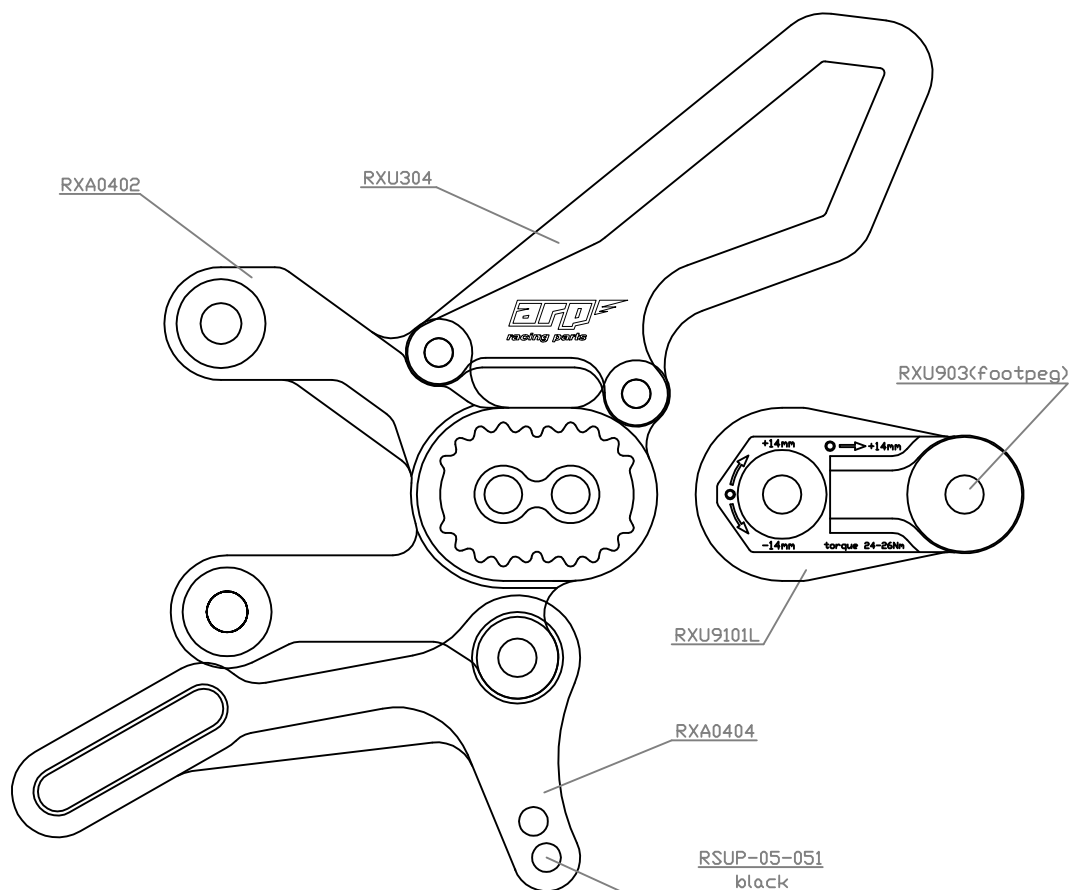

Notice: pushing pin is used from original set

SKU of set: **RXA040S/RS - R1**

APRILIA RSV4 RR/RF/FACTORY 1100(18+)
 Motorcycle: APRILIA TUONO V4 1100RR/FACTORY(18+)

SKU of set: **RXA040S/RS - R2**

APRILIA RSV4 RR/RF/FACTORY 1100(18+)
 Motorcycle: APRILIA TUONO V4 1100RR/FACTORY(18+)

JAFL 6

RXA0406
without anodized

Notice: shift rod is used from original set

SKU of set: **RXA040S - L1**

APRILIA RSV4 RR/RF/FACTORY 1100(18+)
Motorcycle: APRILIA TUONO V4 1100RR/FACTORY(18+)

SKU of set: **RXA040S - L1**

Motorcycle: APRILIA RSV4 RR/RF/FACTORY 1100(18+)
APRILIA TUONO V4 1100RR/FACTORY(18+)