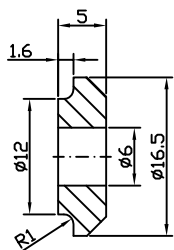

Notice: pushing pin is used from original set

SKU of set: **RXA040S/RS - R1**

APRILIA RSV4 RR/RF/FACTORY 1100(18+)
 Motorcycle: APRILIA TUONO V4 1100RR/FACTORY(18+)

SKU of set: **RXA040S/RS - R2**

APRILIA RSV4 RR/RF/FACTORY 1100(18+)
 Motorcycle: APRILIA TUONO V4 1100RR/FACTORY(18+)

JAFL 6

RXA0406
without anodized

Notice: shift rod is used from original set

SKU of set: **RXA040S - L1**

APRILIA RSV4 RR/RF/FACTORY 1100(18+)
Motorcycle: APRILIA TUONO V4 1100RR/FACTORY(18+)

SKU of set: **RXA040S - L1**