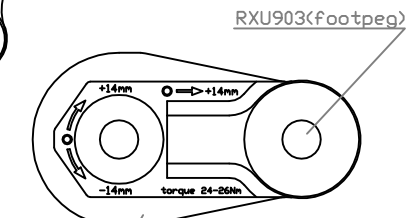

Notice: pushing pin is used from original set

SKU of set: **RXA040S/RS - R1**

APRILIA RSV4 RR/RF/FACTORY 1100(18+)
 Motorcycle: APRILIA TUONO V4 1100RR/FACTORY(18+)

SKU of set: **RXA040S/RS - R2**

APRILIA RSV4 RR/RF/FACTORY 1100(18+)
 Motorcycle: APRILIA TUONO V4 1100RR/FACTORY(18+)

JAFL 6

RXA0406
without anodized

Notice: shift rod is used from original set

SKU of set: **RXA040S - L1**

APRILIA RSV4 RR/RF/FACTORY 1100(18+)
Motorcycle: APRILIA TUONO V4 1100RR/FACTORY(18+)

SKU of set: **RXA040S - L1**