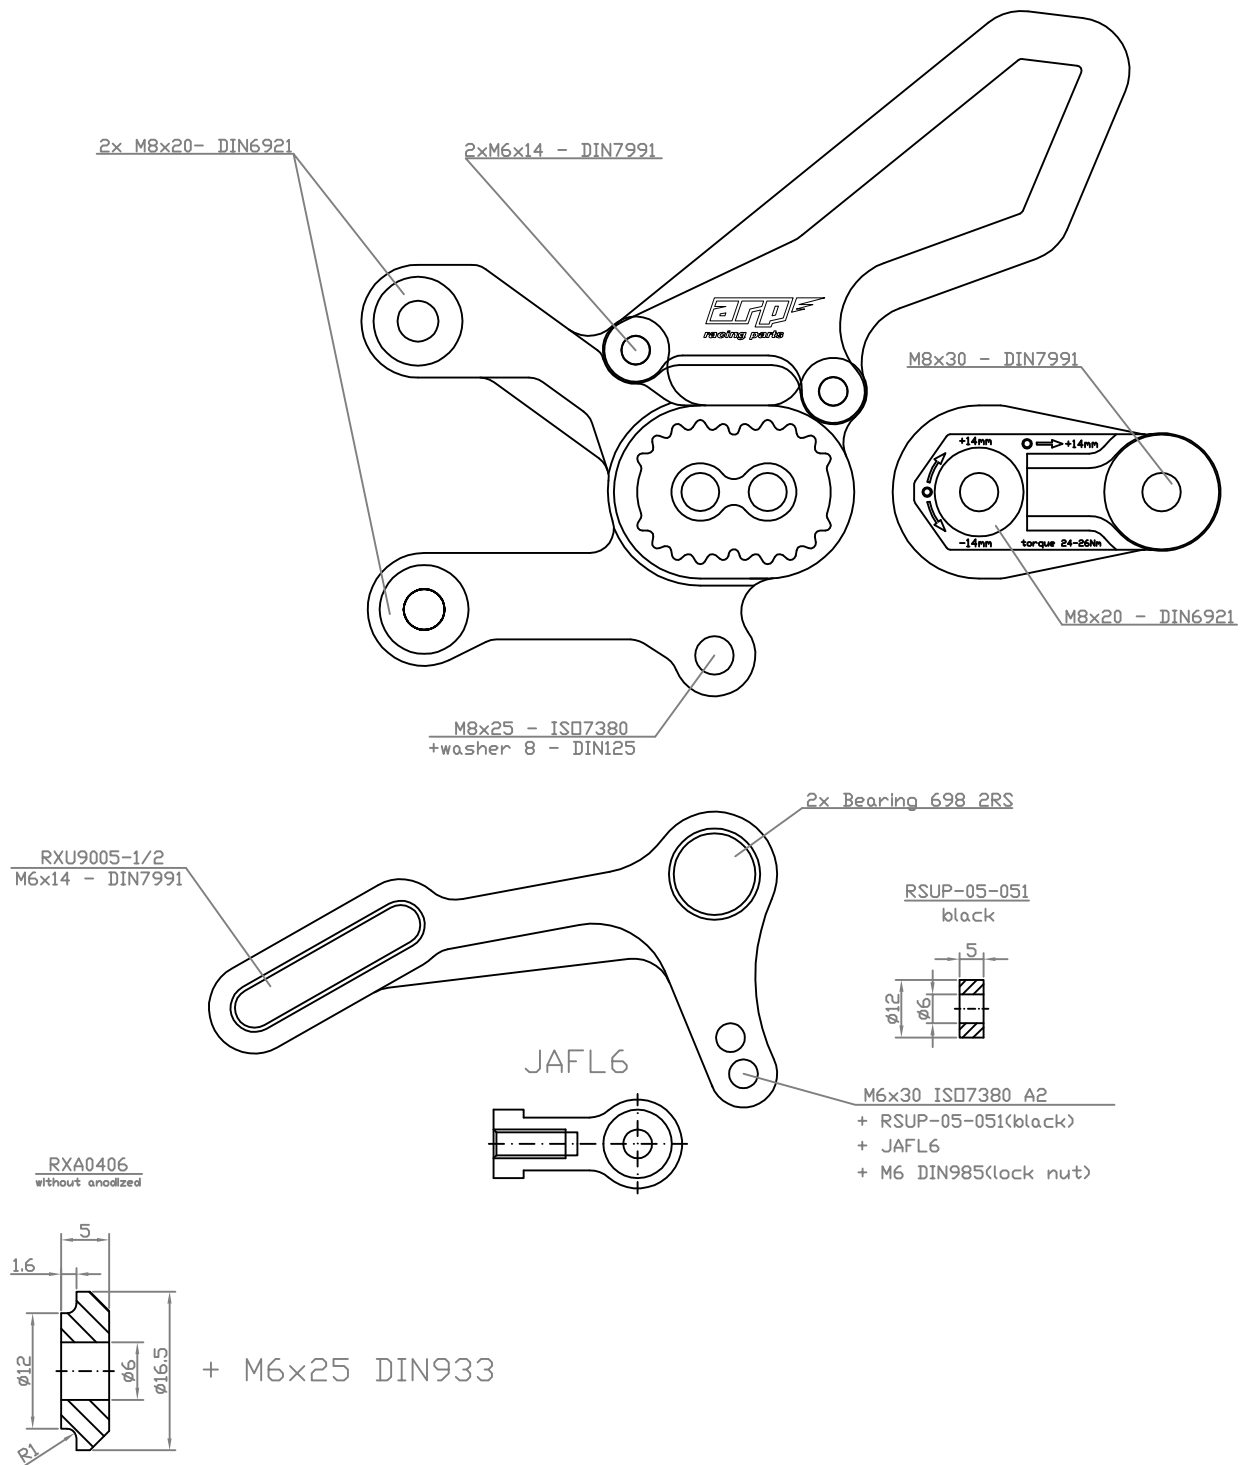

Notice: pushing pin is used from original set

SKU of set: **RXA040S/RS - R1**

APRILIA RSV4 RR/RF/FACTORY 1100(18+)
 Motorcycle: APRILIA TUONO V4 1100RR/FACTORY(18+)

SKU of set: **RXA040S/RS - R2**

APRILIA RSV4 RR/RF/FACTORY 1100(18+)
 Motorcycle: APRILIA TUONO V4 1100RR/FACTORY(18+)

JAFL 6

RXA0406
without anodized

Notice: shift rod is used from original set

SKU of set: **RXA040S - L1**

APRILIA RSV4 RR/RF/FACTORY 1100(18+)
Motorcycle: APRILIA TUONO V4 1100RR/FACTORY(18+)

SKU of set: **RXA040S - L1**

Motorcycle: APRILIA RSV4 RR/RF/FACTORY 1100(18+)
APRILIA TUONO V4 1100RR/FACTORY(18+)